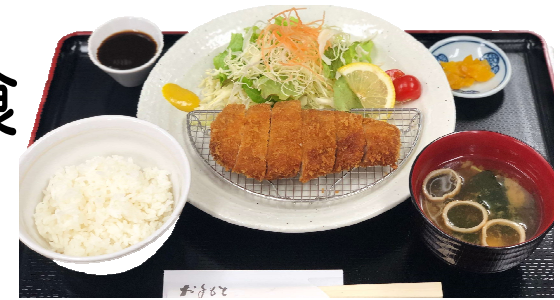

庄内豚とんかつ定食
1100円

ボリュームたっぷり
どでかいカツでお腹いっぱい♪

鶏肉のきのこおろしかつ定食
1100円

きのこたっぷり!
体温まる一品です♪

きのこそば・うどん
750円

やみつきになる美味さ!

肉野菜炒め定食
850円

さっぱり黒酢あんが絶妙